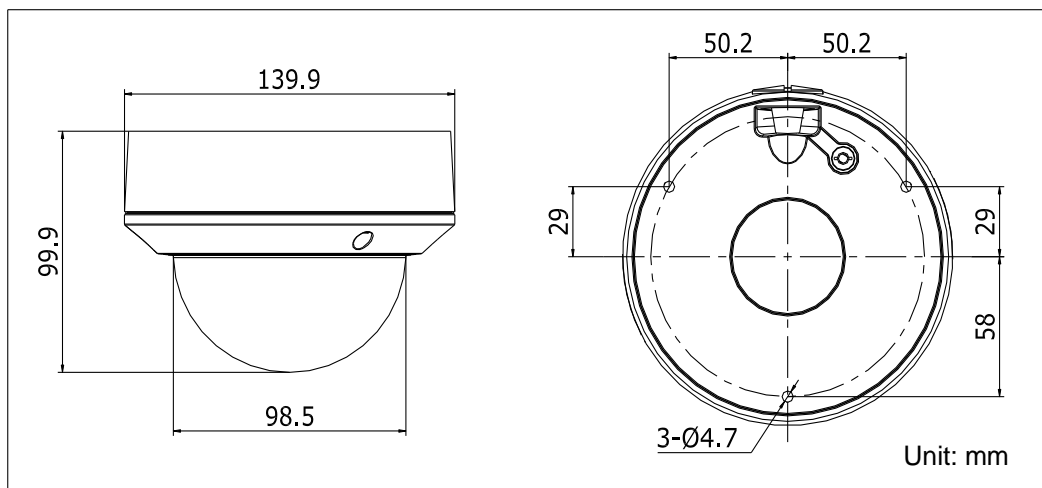

Tekniska data

Modell	CVMW4010-VIR
Kamera	
Bildsensor	1/3" Progressive CMOS
Min. Belysning	0.01Lux @ (F1.2, AGC ON), 0,014 Lux @ (F1.4, AGC ON) 0 lux med IR
Slutarhastighet	1/3 s ~ 1/10000 s
Långsam slutare	Stöd
Objektiv	2,8 - 12mm @ F1.4, bildvinkel : 112 ° ~ 33,8 °
justering Range	Panorera:0 ° - 355 °, lutning: 0° - 75°, rotation: 0° - 355°
Objektivfäste	Ø 14
Dag & natt	IR-filter med automatisk brytare
DNR	3D DNR
WDR	120 dB
Komprimering	
Videokomprimering	H.264/MJPEG/H.264+
H.264-typ	Huvudprofil
Bithastighet för video	32 Kbps - 16 Mbps
ljudkomprimering	G.711/G.722.1/G.726/MP2L2, 64Kbps (G.711) / 16Kbps (G.722.1) / 16Kbps (G.726) / 32-128Kbps (MP2L2)